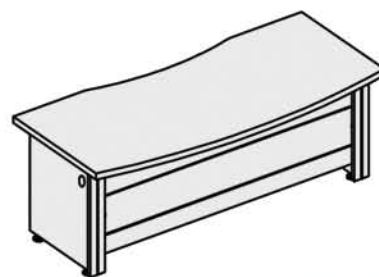

БРУКЛИН

ОПИСАНИЕ

Набор мебели "Бруклин" предназначен для оборудования кабинетов руководителя. Широкий ассортимент изделий с применением взаимозаменяемости, позволяет оптимально использовать площади под кабинеты различного уровня. Дизайнерской особенностью набора является использование декоративных элементов под металл, в сочетании с лицевой фурнитурой.

ТЕХНИЧЕСКИЕ ХАРАКТЕРИСТИКИ

Материал: ЛДСП

Толщины: столешниц, приставок и брифингов-41мм, опор столов-32мм, топов тумб и шкафов-25мм, детали корпусов тумб, шкафов и дверей-16мм. Облицовка кромок столешниц, топов и дверей шкафов ПВХ 2мм, детали прочих элементов ПВХ 0,4мм.

Фурнитура: Германия, Италия, Китай, Россия.

Стекло: Тонированное или тонированное в алюминиевой рамке, или тонированное в рамке из МДФ.

ДУБ ШАТО 110

ЯСЕНЬ ШИМО 245

МОДЕЛЬНЫЙ РЯД ПРОГРАММЫ "БРУКЛИН"

СТОЛЫ РАБОЧИЕ

СТОЛЫ ДЛЯ ЗАСЕДАНИЙ

9506 160x80x76

9508 180x88x76

9509 200x90x76

9510 3.5 метра 350x90x76
9510 4 метра 400x90x76

9510 220x90x76

ТУМБЫ ПОД ОРГТЕХНИКУ

Стол приставной