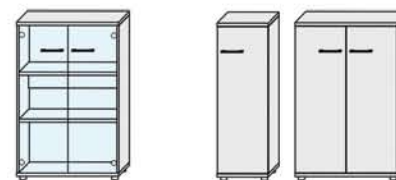

МОДЕЛЬНЫЙ РЯД ПРОГРАММЫ "БРУКЛИН"

H-87

ШКАФЫ ДЛЯ ДОКУМЕНТОВ

40/80x40x87

9408 9411 9401

9405 9413 9403

ДВЕРИ В РАМКЕ ИЗ МДФ

СТЕКЛО МАТОВОЕ

1. 9145С 80x115
2. 9145М 80x77

H-125

ШКАФЫ ДЛЯ ДОКУМЕНТОВ

40/80x40x125

9308 9311 9301 9312 9302

9305 9313 9303

ДВЕРИ В АЛЮМИНИЕВОЙ РАМЕ

СТЕКЛО МАТОВОЕ

1. 9155 80x192
2. 9155С 80x115
3. 9155М 80x77

H-164

ШКАФЫ ДЛЯ ДОКУМЕНТОВ

40/80x40x164

9208 9211 9201 9212 9202

9206 9214 9204 9205 9213 9203

ШКАФ ДЛЯ ОДЕЖДЫ

ДВЕРИ СТЕКЛО

9207

СТЕКЛО МАТОВОЕ

1. 9138С 80x115
2. 9138М 80x77

H-202

ШКАФЫ ДЛЯ ДОКУМЕНТОВ

40/80x40x202

9108 9111 9101 9112 9102

9106 9114 9104 9105 9113 9103

ШКАФЫ ДЛЯ ОДЕЖДЫ

9117 9107

9119 9109