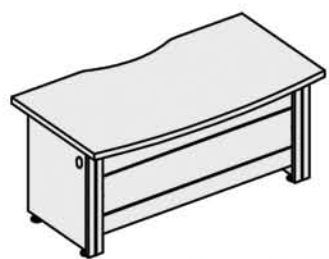

БРУКЛИН

ОПИСАНИЕ

Набор мебели "Бруклин" предназначен для оборудования кабинетов руководителя. Широкий ассортимент изделий с применением взаимозаменяемости, позволяет оптимально использовать площади под кабинеты различного уровня. Дизайнерской особенностью набора является использование декоративных элементов под металл, в сочетании с лицевой фурнитурой.

ТЕХНИЧЕСКИЕ ХАРАКТЕРИСТИКИ

Материал: ЛДСП

Толщины: столешниц, приставок и брифингов-41мм, опор столов-32мм, топов тумб и шкафов-25мм, детали корпусов тумб, шкафов и дверей-16мм. Облицовка кромок столешниц, топов и дверей шкафов ПВХ 2мм, детали прочих элементов ПВХ 0,4мм.

Фурнитура: Германия, Италия, Китай, Россия.

Стекло: Тонированное или тонированное в алюминиевой рамке, или тонированное в рамке из МДФ.

ДУБ ШАТО 110

ЯСЕНЬ ШИМО 245

МОДЕЛЬНЫЙ РЯД ПРОГРАММЫ "БРУКЛИН"

СТОЛЫ РАБОЧИЕ

СТОЛЫ ДЛЯ ЗАСЕДАНИЙ

9506 160x80x76

9508 180x88x76

9509 200x90x76

9510 3.5 метра 350x90x76
9510 4 метра 400x90x76

9510 220x90x76

ТУМБЫ ПОД ОРГТЕХНИКУ

Стол приставной