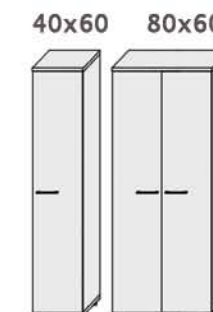

МОДЕЛЬНЫЙ РЯД ПРОГРАММЫ "БРУКЛИН"

H-87

ШКАФЫ ДЛЯ ДОКУМЕНТОВ

40/80x40x87

9408 9411 9401

9405 9413 9403

ДВЕРИ В РАМКЕ ИЗ МДФ

СТЕКЛО МАТОВОЕ

1. 9145С 80x115
2. 9145М 80x77

H-125

ШКАФЫ ДЛЯ ДОКУМЕНТОВ

40/80x40x125

9308 9311 9301 9312 9302

9305 9313 9303

ДВЕРИ В АЛЮМИНИЕВОЙ РАМЕ

СТЕКЛО МАТОВОЕ

1. 9155 80x192
2. 9155С 80x115
3. 9155М 80x77

H-164

ШКАФЫ ДЛЯ ДОКУМЕНТОВ

40/80x40x164

9208 9211 9201 9212 9202

9206 9214 9204 9205 9213 9203

ШКАФ ДЛЯ ОДЕЖДЫ

ДВЕРИ СТЕКЛО

9207

СТЕКЛО МАТОВОЕ

1. 9138С 80x115
2. 9138М 80x77

H-202

ШКАФЫ ДЛЯ ДОКУМЕНТОВ

40/80x40x202

9108 9111 9101 9112 9102

9106 9114 9104 9105 9113 9103

ШКАФЫ ДЛЯ ОДЕЖДЫ

9117 9107

9119 9109