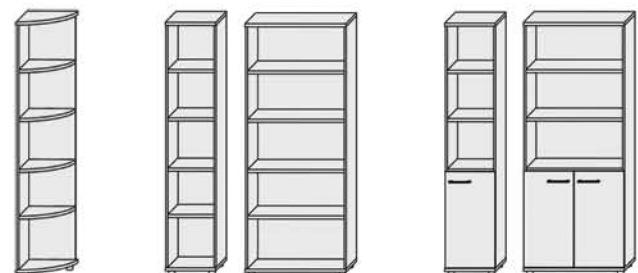

H-164

ШКАФЫ ДЛЯ ДОКУМЕНТОВ

40/80x40x164

9208 9211 9201 9212 9202

9206 9214 9204 9205 9213 9203

ШКАФ ДЛЯ ОДЕЖДЫ

ДВЕРИ СТЕКЛО

9207

СТЕКЛО МАТОВОЕ

1. 9138С 80x115
2. 9138М 80x77

H-202

ШКАФЫ ДЛЯ ДОКУМЕНТОВ

40/80x40x202

9108 9111 9101 9112 9102

9106 9114 9104 9105 9113 9103

ШКАФЫ ДЛЯ ОДЕЖДЫ