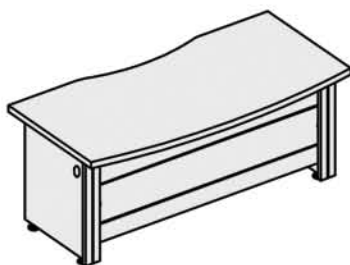

БРУКЛИН

ОПИСАНИЕ

Набор мебели "Бруклин" предназначен для оборудования кабинетов руководителя. Широкий ассортимент изделий с применением взаимозаменяемости, позволяет оптимально использовать площади под кабинеты различного уровня. Дизайнерской особенностью набора является использование декоративных элементов под металл, в сочетании с лицевой фурнитурой.

ТЕХНИЧЕСКИЕ ХАРАКТЕРИСТИКИ

Материал: ЛДСП

Толщины: столешниц, приставок и брифингов-41мм, опор столов-32мм, топов тумб и шкафов-25мм, детали корпусов тумб, шкафов и дверей-16мм. Облицовка кромок столешниц, топов и дверей шкафов ПВХ 2мм, детали прочих элементов ПВХ 0,4мм.

Фурнитура: Германия, Италия, Китай, Россия.

Стекло: Тонированное или тонированное в алюминиевой рамке, или тонированное в рамке из МДФ.

ДУБ ШАТО 110

ЯСЕНЬ ШИМО 245

МОДЕЛЬНЫЙ РЯД ПРОГРАММЫ "БРУКЛИН"

СТОЛЫ РАБОЧИЕ

СТОЛЫ ДЛЯ ЗАСЕДАНИЙ

9506 160x80x76

9508 180x88x76

9509 200x90x76

9510 3.5 метра 350x90x76
9510 4 метра 400x90x76

9510 220x90x76

ТУМБЫ ПОД ОРГТЕХНИКУ

Стол приставной