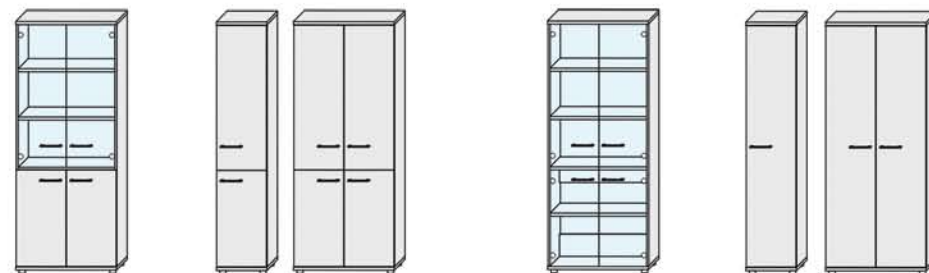

БРУКЛИН

ОПИСАНИЕ

Набор мебели "Бруклин" предназначен для оборудования кабинетов руководителя. Широкий ассортимент изделий с применением взаимозаменяемости, позволяет оптимально использовать площади под кабинеты различного уровня. Дизайнерской особенностью набора является использование декоративных элементов под металл, в сочетании с лицевой фурнитурой.

СТЕКЛО МАТОВОЕ

1. 9138С 80x115
2. 9138М 80x77

H-202

ШКАФЫ ДЛЯ ДОКУМЕНТОВ

40/80x40x202

9108 9111 9101 9112 9102

9106 9114 9104 9105 9113 9103

ШКАФЫ ДЛЯ ОДЕЖДЫ