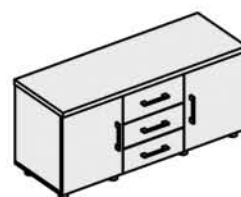

9617 127x46x58