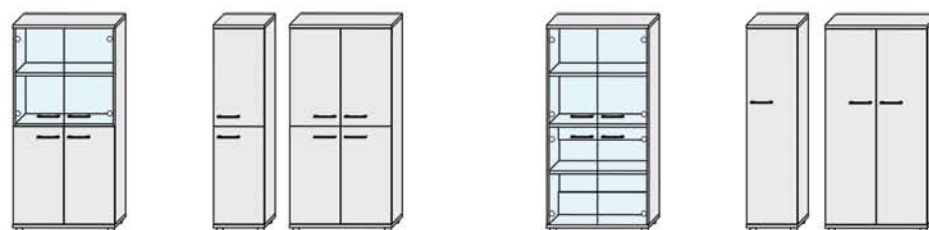

9206 9214 9204 9205 9213 9203

ШКАФ ДЛЯ ОДЕЖДЫ

ДВЕРИ СТЕКЛО

9207

СТЕКЛО МАТОВОЕ

1. 9138С 80x115
2. 9138М 80x77

H-202

ШКАФЫ ДЛЯ ДОКУМЕНТОВ

40/80x40x202