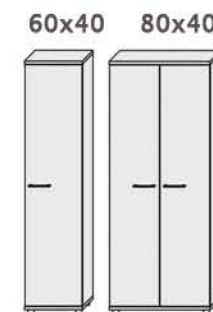

H-164

ШКАФЫ ДЛЯ ДОКУМЕНТОВ

40/80x40x164

9208 9211 9201 9212 9202

9206 9214 9204 9205 9213 9203

ШКАФ ДЛЯ ОДЕЖДЫ

ДВЕРИ СТЕКЛО

9207

СТЕКЛО МАТОВОЕ

1. 9138С 80x115
2. 9138М 80x77

H-202

ШКАФЫ ДЛЯ ДОКУМЕНТОВ

40/80x40x202

9108 9111 9101 9112 9102

9106 9114 9104 9105 9113 9103

ШКАФЫ ДЛЯ ОДЕЖДЫ