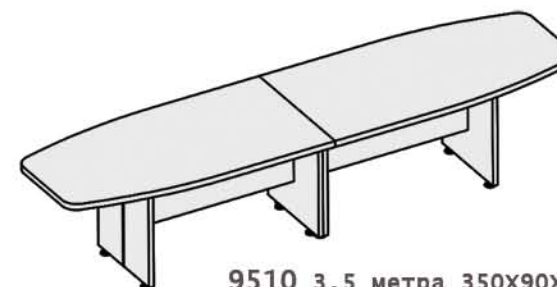

ТЕХНИЧЕСКИЕ ХАРАКТЕРИСТИКИ

Материал: ЛДСП

Толщины: столешниц, приставок и брифингов-41мм, опор столов-32мм, топов тумб и шкафов-25мм, детали корпусов тумб, шкафов и дверей-16мм. Облицовка кромок столешниц, топов и дверей шкафов ПВХ 2мм, детали прочих элементов ПВХ 0,4мм.

СТОЛЫ ДЛЯ ЗАСЕДАНИЙ

9506 160x80x76

9508 180x88x76

9509 200x90x76

9510 3.5 метра 350x90x76
9510 4 метра 400x90x76

9510 220x90x76

ТУМБЫ ПОД ОРГТЕХНИКУ

Стол приставной