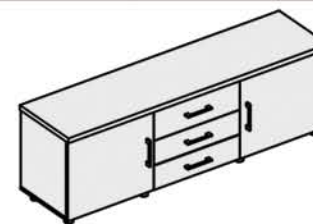

СТОЛЫ ДЛЯ ЗАСЕДАНИЙ

9506 160x80x76

9508 180x88x76

9509 200x90x76

9510 3.5 метра 350x90x76
9510 4 метра 400x90x76

9510 220x90x76

ТУМБЫ ПОД ОРГТЕХНИКУ

Стол приставной

9615 103x46x58

9625 103x46x58

9624 127x46x58
с жалюзи

9617 127x46x58

9618 180x46x58

9622 103x46x58
двери купе с замком

9501 103x46x18
на тумбы: 9615, 9617,
9618, 9622, 9624, 9625

ТУМБЫ ПОДКАТНЫЕ

БРИФИНГ-ПРИСТАВКИ

9621 43x46x59

9651 43x60x59

9502 80x68x76

9503 120x85x76

9512 80x68x76

9513 120x85x76

9504 103x46x76