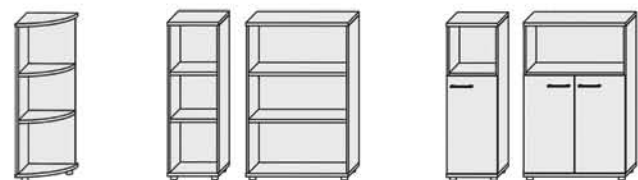

9405 9413 9403

ДВЕРИ В РАМКЕ ИЗ МДФ

СТЕКЛО МАТОВОЕ

1. 9145С 80x115
2. 9145М 80x77

H-125

ШКАФЫ ДЛЯ ДОКУМЕНТОВ

40/80x40x125

9308 9311 9301 9312 9302