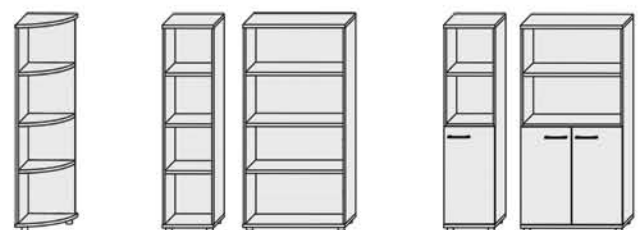

H-125

ШКАФЫ ДЛЯ ДОКУМЕНТОВ

40/80x40x125

9308 9311 9301 9312 9302

9305 9313 9303

ДВЕРИ В АЛЮМИНИЕВОЙ РАМЕ

СТЕКЛО МАТОВОЕ

1. 9155 80x192
2. 9155С 80x115
3. 9155М 80x77

H-164

ШКАФЫ ДЛЯ ДОКУМЕНТОВ

40/80x40x164

9208 9211 9201 9212 9202

9206 9214 9204 9205 9213 9203

ШКАФ ДЛЯ ОДЕЖДЫ

ДВЕРИ СТЕКЛО

9207