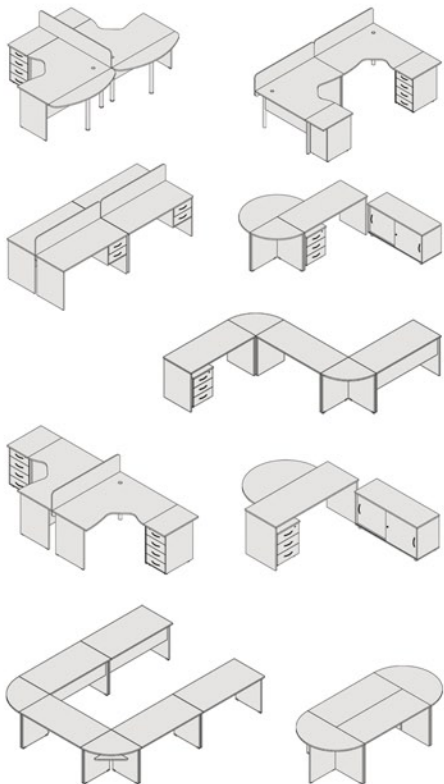

Изделия востребованы и проверены эксплуатацией.

ОРГАНИЗАЦИЯ РАБОЧИХ МЕСТ

ТЕХНИЧЕСКИЕ ХАРАКТЕРИСТИКИ

Материал: ЛДСП. Толщины щитовых элементов столов, топов шкафов, тумб, приставок – 22 мм. Толщина щитовых элементов корпусов шкафов, тумб, дверей – 16 мм. Облицовка кромок столешниц, топов – ПВХ 2мм, прочих элементов – ПВХ 0,4мм.